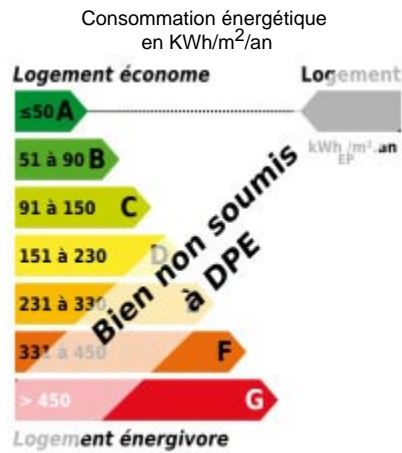

LE BIEN EN DETAIL

Référence : 34476177-en cour
Ville : BEZIERS
Transaction : Location
Type de bien : Appartement
Prix CC : 390 €
Charges annuelles : 360€
Surface : 40m²
Etage du bien : 2
Nbr d'étage : 2
Charges : 30 €

Nbr de pièces : 2
Nbr de chambres : 1
Nbr SDB : 1
Cuisine : coin cuisine
Chauffage : électrique

DIAGNOSTICS DPE - GES