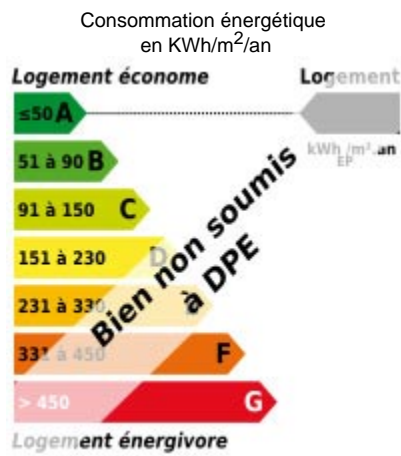

DIAGNOSTICS DPE - GES