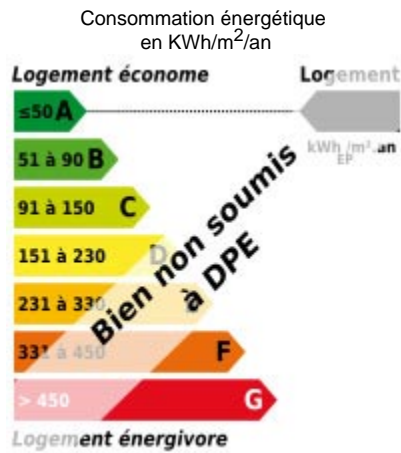

LE BIEN EN DETAIL

Référence : 34476121-EN COUR
Ville : BEZIERS
Transaction : Location
Type de bien : Appartement
Prix CC : 500 €
Charges annuelles : 240€
Surface : 42m²
Etage du bien : 1
Nbr d'étage : 2
Charges : 20 €

Nbr de pièces : 4
Nbr de chambres : 2
Nbr SE : 1
Surf. terrasse : 1m²
Cuisine :
Chauffage : électrique éco.

DIAGNOSTICS DPE - GES