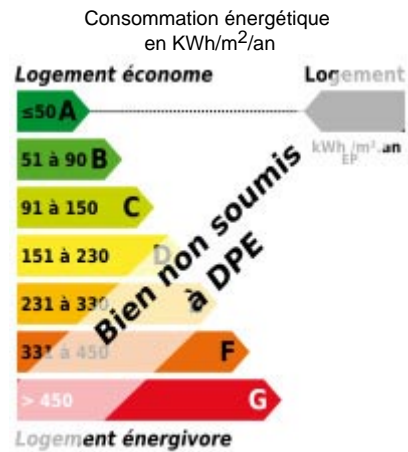

LE BIEN EN DETAIL

Référence : 3447646-128
Ville : BEZIERS
Transaction : Location
Type de bien : Appartement
Prix CC : 555 €
Charges annuelles : 6 240 €
Surface : 45 m²
Etage du bien : RDC
Nbr d'étage : 1
Ascenseur : 1
Charges : 520 €

Nbr de pièces : 2
Nbr de chambres : 1
Nbr SE : 1
Surf. terrasse : 1 m²
Cuisine :
Chauffage : clim. réversible
Garage : Oui

DIAGNOSTICS DPE - GES